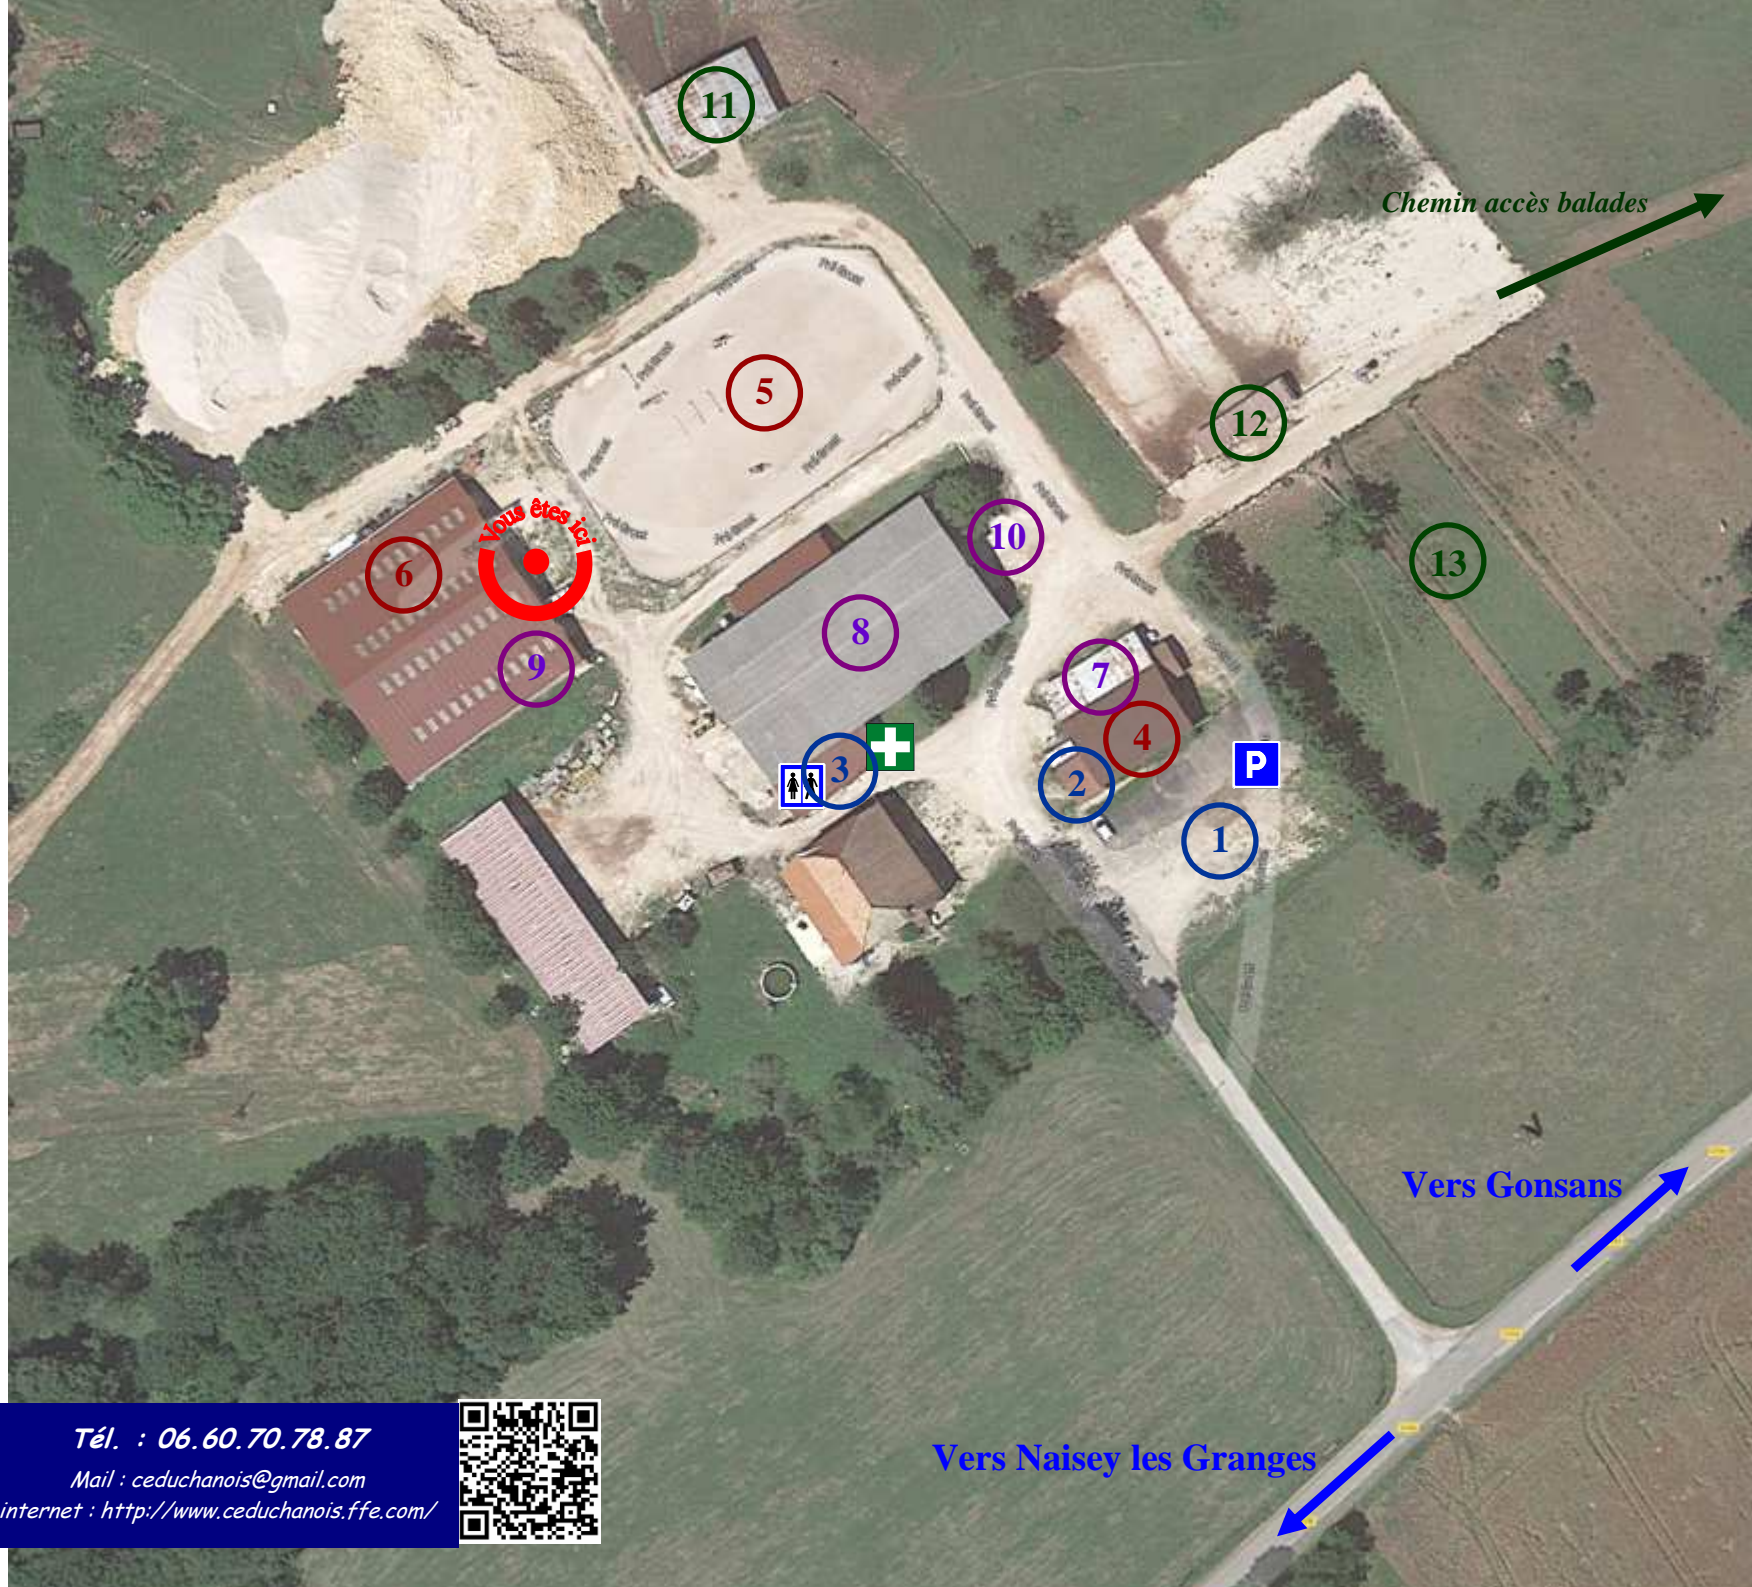

Centre équestre du Chanois
25360 BOUCLANS

Tél. : 06.60.70.78.87

Mail : ceduchanois@gmail.com

Site internet : <http://www.ceduchanois.ffe.com/>

Vers Naisey les Granges