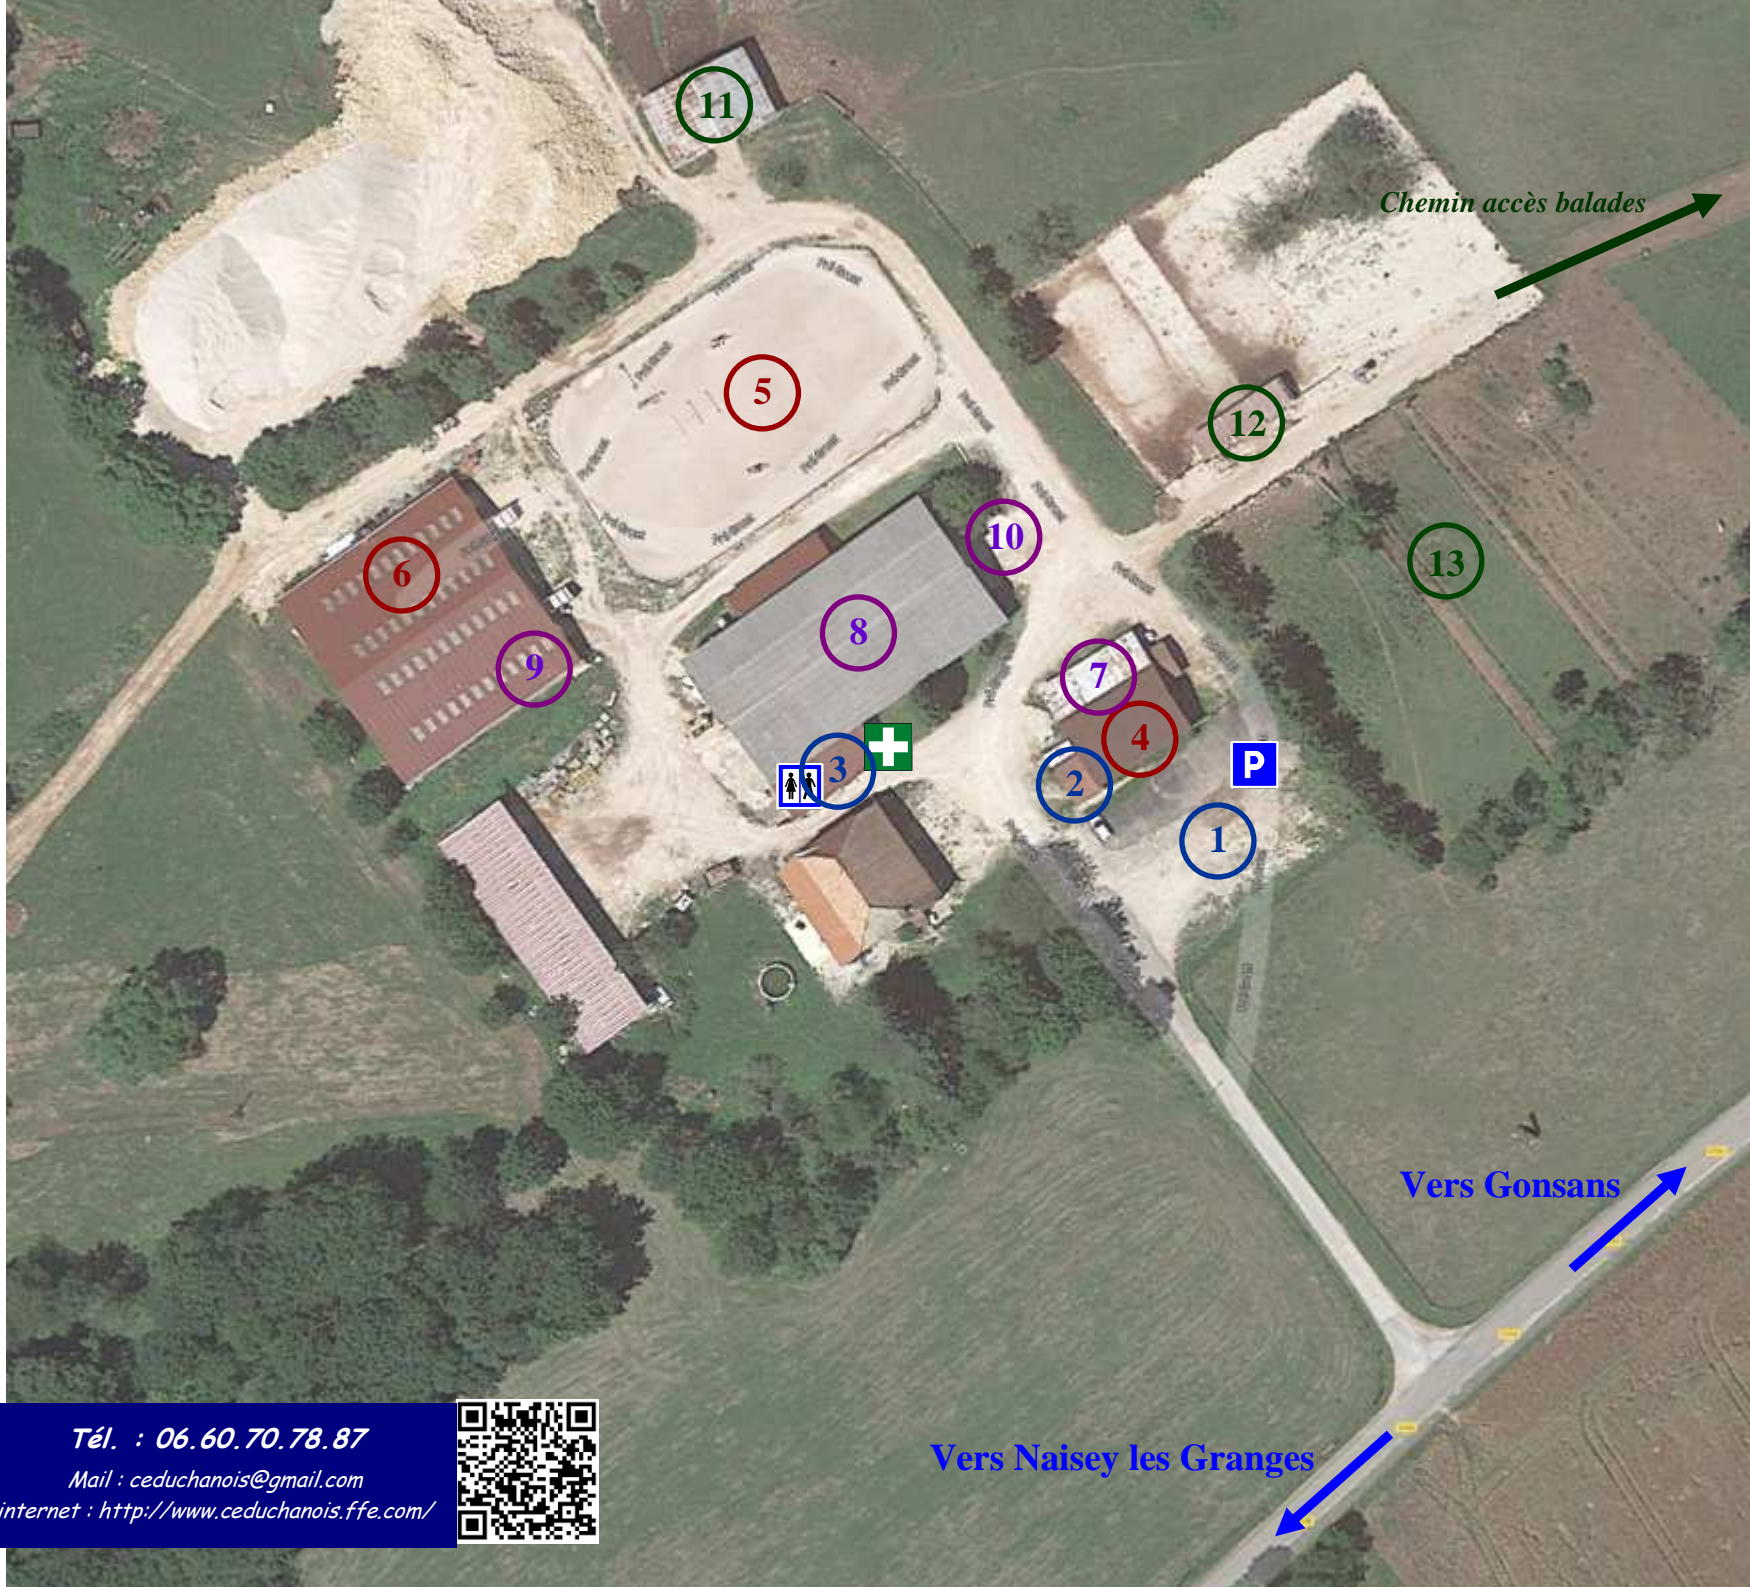

- 1) Parking 
- 2) Club house
- 3) Toilettes 
- 4) Petit manège
- 5) Carrière
- 6) Manège
- 7) Écurie poneys club
- 8) Écurie propriétaire / élevage
- 9) Écurie chevaux club
- 10) Douche
- 11) Prés
- 12) Paddock en dur
- 13) Paddock en herbe

 Trousse de secours

Centre équestre du Chanois
25360 BOUCLANS

Tél. : 06.60.70.78.87

Mail : ceduchanois@gmail.com

Site internet : <http://www.ceduchanois.ffe.com/>

Vers Naisey les Granges

- 1) Parking **P**
- 2) Club house
- 3) Toilettes 
- 4) Petit manège
- 5) Carrière
- 6) Manège
- 7) Écurie poneys club
- 8) Écurie propriétaire / élevage
- 9) Écurie chevaux club
- 10) Douche
- 11) Prés
- 12) Paddock en dur
- 13) Paddock en herbe